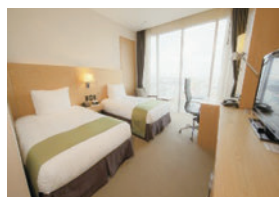

企画・実施：光州アーチェリー協会 住所 1187, Hoejae-ro, Nam-gu, Gwangju, REP.OF Korea

受託販売：KOREA TOURIST SERVICE CO.,LTD (KWANGJU)

4F,JEIL OFFICEB / D339, CHEONBYEONU-RO, DONG-GU, GWANGJU61478, REP.OF KOREA TEL: +82-62-223-2000

■申込先 (メールのみ) *メールを頂戴しましたら、申込用紙をお送りいたします。

gj_jp_archery@yahoo.co.jp

担当：Kang Jang Won